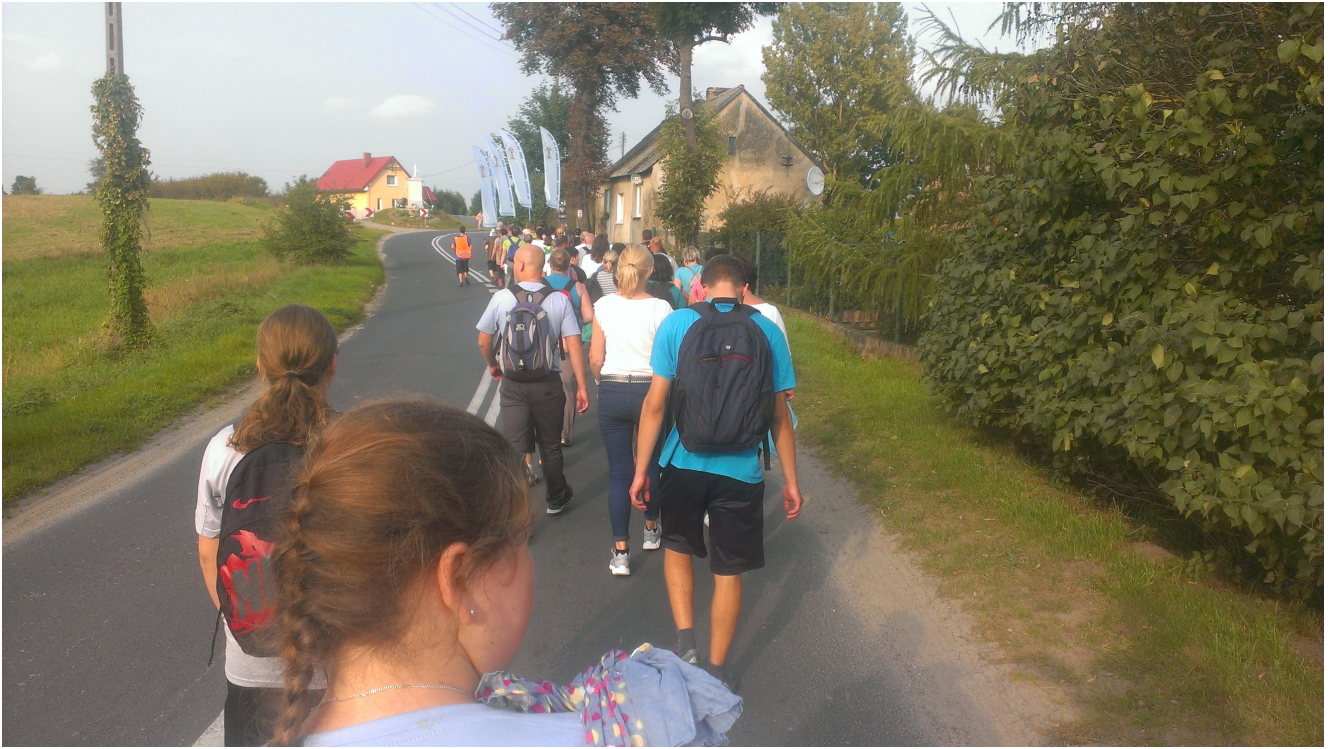

Blekitna - Swiebodzin

Wyruszamy w sobotę 20.IX o godz. 6:00 spod św. Michała

Msza św. w Sanktuarium
w Rokitnie o godz. 18:00.
Jeżeli nie możesz przynieść
przyjedź na Mszę z rodziną!

Ruszaj z nami
do Tronu
Matki Bożej Cierpliwie
Słuchającej z Rokitna!

Pielgrzymka dziękczynna w XXV Rocznicę
Koronacji Cudownego Obrazu z Rokitna

20. września 2014 r.

Wyruszamy w sobotę 20 IX o godz. 6:00 spod św. Michała

Msza św. w Sanktuarium
w Rokitnie o godz. 18:00
Jeżeli nie możesz przyjść
przyjedź na Mszę z rodziną!

Ruszaj z nami
do Tronu
Matki Bożej Cierpliwie
Słuchającej z Rokitna!

Pielgrzymka dziękczynna w XXV Rocznice
Koronacji Cudownego Obrazu z Rokitna

Matko nasza Rokitniańska

PARAFIA
ŚW. MICHAŁA ARCHANIOŁA
ŚWIEBODZIN