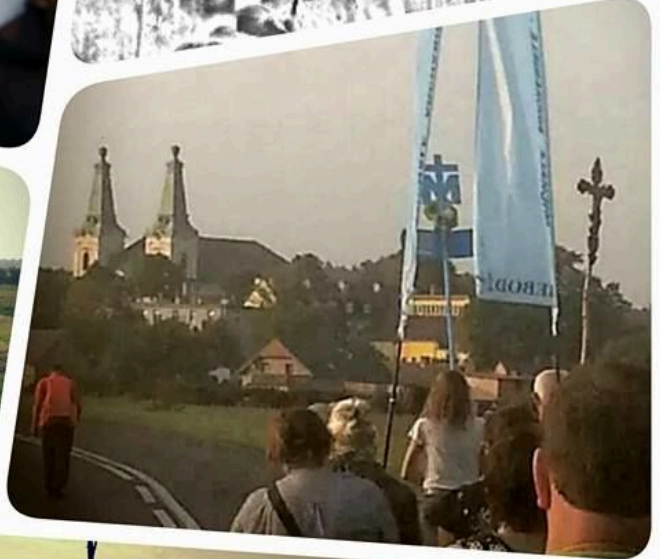

Blekitna - Swiebodzin

Wyruszamy w sobotę 20.IX o godz. 6:00 spod św. Michała

Msza św. w Sanktuarium
w Rokitnie o godz. 18:00.
Jeżeli nie możesz przynieść
przyjedź na Mszę z rodziną!

Ruszaj z nami
do Tronu
Matki Bożej Cierpliwie
Słuchającej z Rokitna!

Pielgrzymka dziękczynna w XXV Rocznicę
Koronacji Cudownego Obrazu z Rokitna

20. września 2014 r.

Wyruszamy w sobotę 20 IX o godz. 6:00 spod św. Michała

Msza św. w Sanktuarium
w Rokitnie o godz. 18:00
Jeżeli nie możesz przyjść
przyjedź na Mszę z rodziną!

Ruszaj z nami
do Tronu
Matki Bożej Cierpliwie
Słuchającej z Rokitna!

Pielgrzymka dziękczynna w XXV Rocznice
Koronacji Cudownego Obrazu z Rokitna

Matko nasza Rokitniańska

PARAFIA
ŚW. MICHAŁA ARCHANIOŁA
ŚWIEBODZIN