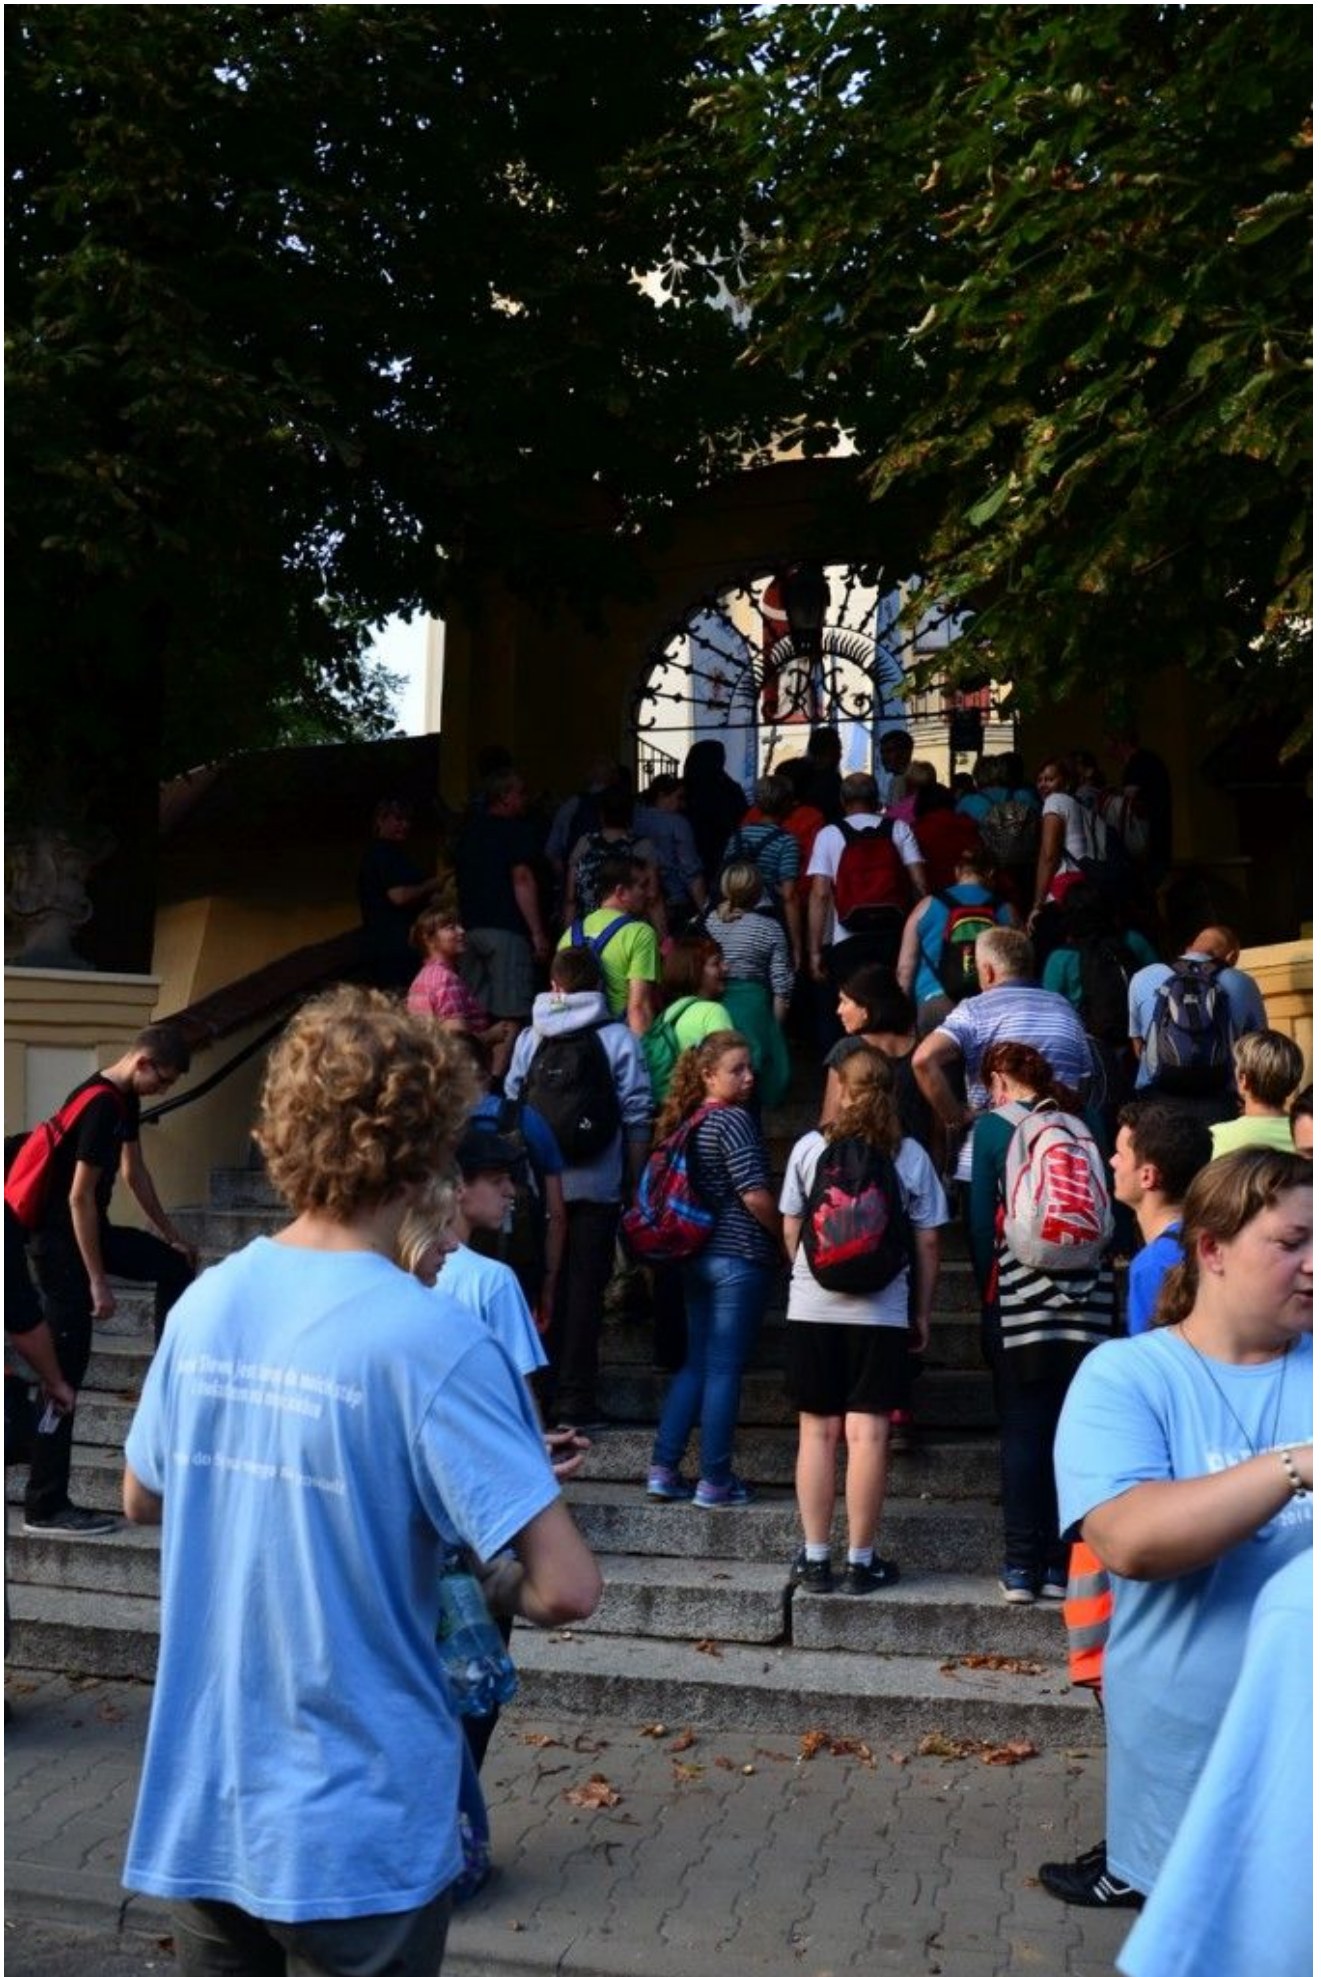

Blekitna - Swiebodzin

Wyruszamy w sobotę 20.IX o godz. 6:00 spod św. Michała

Msza św. w Sanktuarium
w Rokitnie o godz. 18:00.
Jeżeli nie możesz przynieść
przyjedź na Mszę z rodziną!

Ruszaj z nami
do Tronu
Matki Bożej Cierpliwie
Słuchającej z Rokitna!

Pielgrzymka dziękczynna w XXV Rocznicę
Koronacji Cudownego Obrazu z Rokitna

20. września 2014 r.

Wyruszamy w sobotę 20 IX o godz. 6:00 spod św. Michała

Msza św. w Sanktuarium
w Rokitnie o godz. 18:00
Jeżeli nie możesz przyjść
przyjedź na Mszę z rodziną!